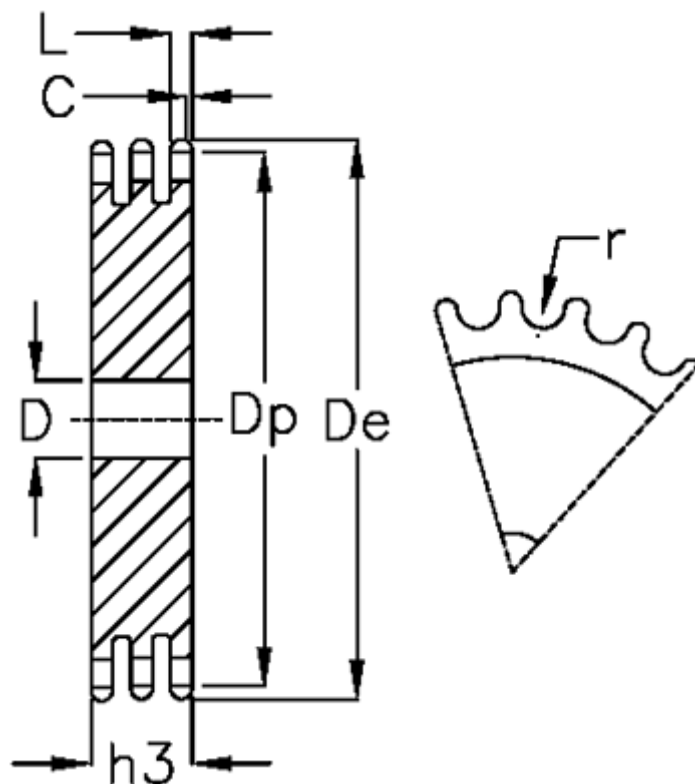

Varenummer: 616023005066
 Beskrivelse: Pladehjul 08 B-3 Z=66 triplex

Mål

Antal tænder	= 66	L = 7
C	= 1	r = 8.51
D	= 25	
De	= 273	
Dp	= 266.9	
For kædebetegnelse	= 08 B-3	
For kæde størrelse	= 1/2 x 5/16	
h3	= 34.9	